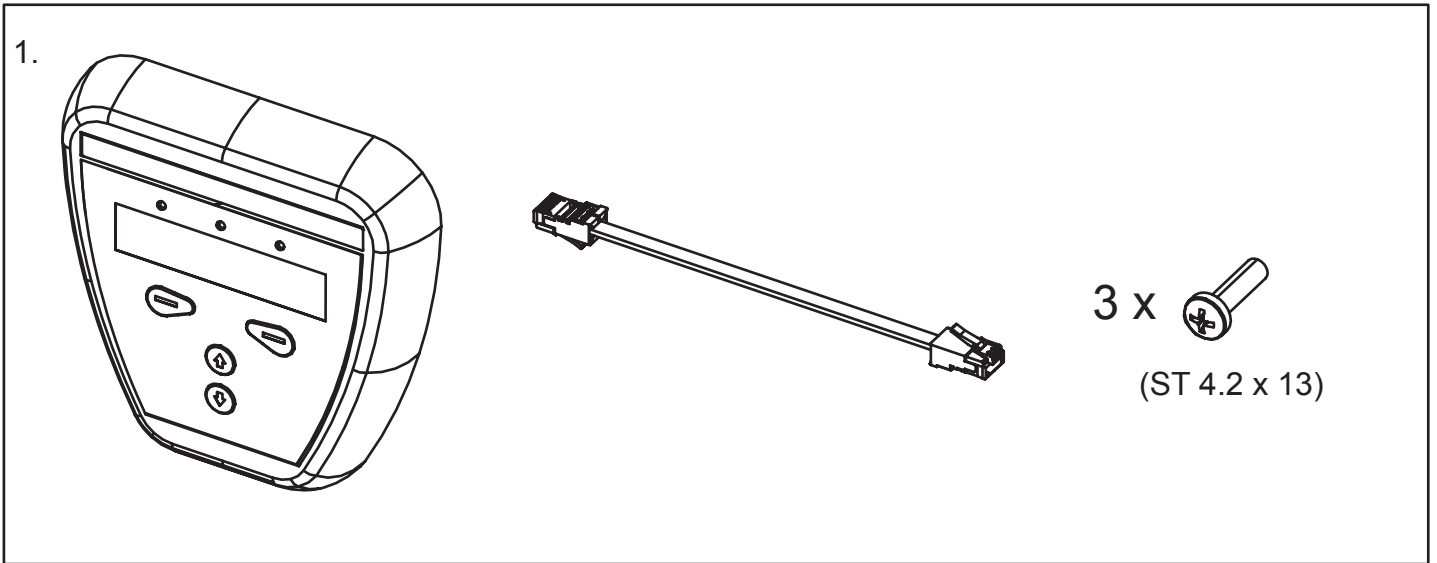

PSTEK

1SFC 132015M0201, June 2004

External keypad
Externes Bedienpanel
Clavier externe
Extern keypad
安装说明
Teclado externo
Tastiera esterna
Consola
Внешняя клавиатура
Harici tus takimi
Extern toetsenbord
Ulkoinen näppäimistö

Installation instructions
Installations- und Wartungshinweise
Instructions de montage
Installationsanleitung
外部键盘
Instrucciones de instalación
Istruzioni di installazione
Instruções de instalação
Инструкция по установке
Montaj talimati
Installatie instructies
Asennusohjeet