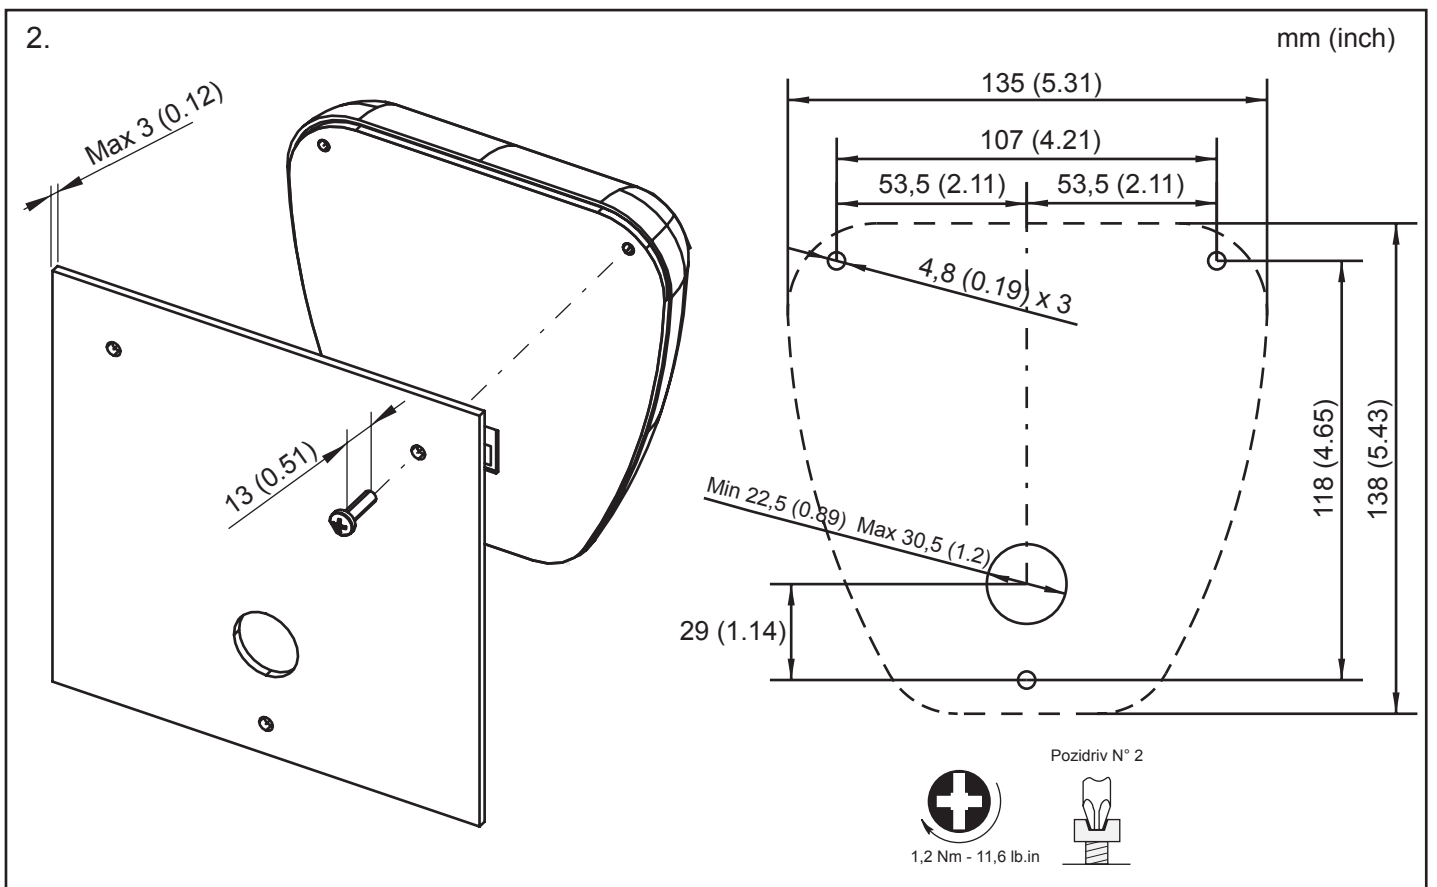

PSTEK

1SFC 132015M0201, June 2004

External keypad
Externes Bedienpanel
Clavier externe
Extern keypad
安装说明
Teclado externo
Tastiera esterna
Consola
Внешняя клавиатура
Harici tus takimi
Extern toetsenbord
Ulkoinen näppäimistö

Installation instructions
Installations- und Wartungshinweise
Instructions de montage
Installationsanleitung
外部键盘
Instrucciones de instalación
Istruzioni di installazione
Instruções de instalação
Инструкция по установке
Montaj talimati
Installatie instructies
Asennusohjeet