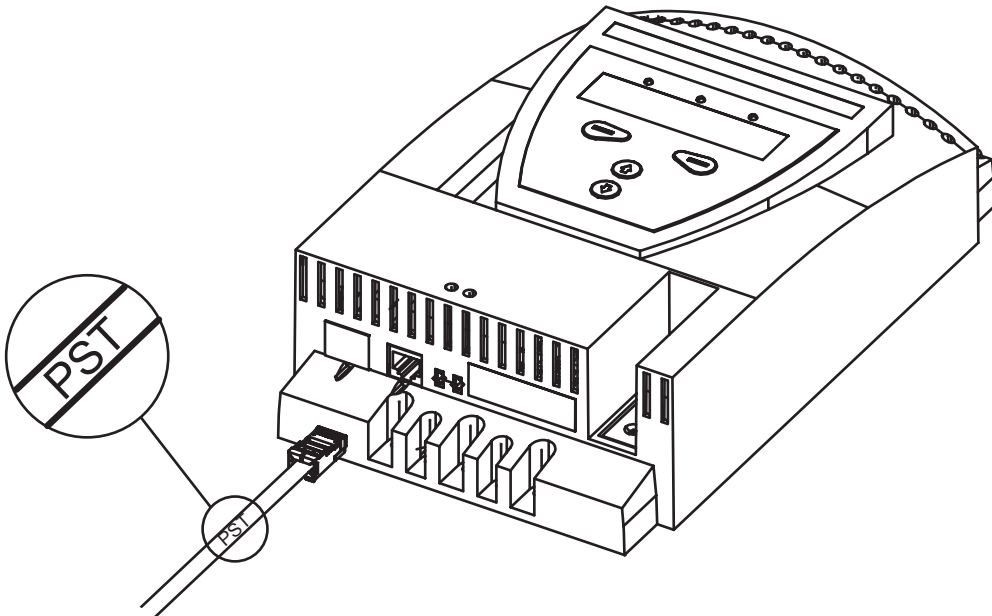

5.

For operating instructions see PST(B) Manual or www.abb.com/lowvoltage
Für weitere Instruktionen siehe PST(B) Bedienungsanleitung oder www.abb.com/lowvoltage
Pour la mise en service, voir le manuel PST(B) ou www.abb.com/lowvoltage
För användarinstruktion, se PST(B) Manual eller www.abb.com/lowvoltage
操作说明请见 PST(B) 安装手册或 www.abb.com/lowvoltage
Para instrucciones de uso, ver manual de PST(B) o acceder a la web www.abb.com/lowvoltage
Per le istruzioni d'uso vedere il manuale dei PST(B) o il sito www.abb.com/lowvoltage
Para instruções de parametrização, favor consultar o manual do PST(B) ou www.abb.com/lowvoltage
Инструкция по эксплуатации поставляется с PST(B) или на www.abb.com/lowvoltage
Calistirma için PST(B) manueline veya www.abb.com/lowvoltage bakınız
Voor meer informatie zie de PST(B) handleiding of kijk op www.abb.com/lowvoltage
Käyttöohjeet PST(B) Asennus- ja käyttöönotto-oppaassa tai www.abb.com/lowvoltage