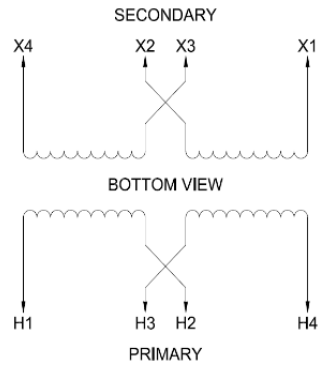

DIMENSIONS IN in(mm)

A	B	C	D	E	F
3.97 (101)	3.56 (90)	6.36 (162)	7.38 (187)	1.50 (38)	2.95 (75)
G	H	J	K	L	M
8.91 (226)	4.00 (102)	1.73 (44)	1.77 (45)	1.66(42)	1.37 (35)
N	O				
1.75 (44)	0.65 (17)				

WDG	VOLTS	CONNECT	LINE
PRI	480	H2-H3	H1-H4
	240	H1H3-H2H4	
SEC	240	X2-X3	X1-X4
	120	X1X3-X2X4	
	120/240	X2-X3*	X1-X3-X4