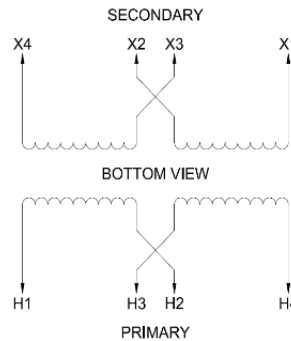

DIMENSIONS IN inches (mm)

A	B	C	D	E	F
6.10(155)	6.00(152)	10.75(273)	11.82(299)	1.75(44)	3.00(76)
G	H	J	K	L	M
13.41(341)	6.52(166)	1.88(48)	4.13(105)	4.82(122)	1.37(35)
N	P	Q	R		
1.82(46)	1.00(25)	2.00(51)	0.65(17)		

WDG	VOLTS	CONNECT	LINE
PRI	480	H2-H3	H1-H4
	240	H1H3-H2H4	
SEC	240	X2-X3	X1-X4
	120	X1X3-X2X4	
	120/240	X2-X3*	X1-X3-X4

G1X5K1KF1A02