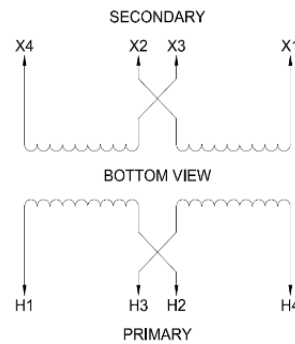

DIMENSIONS IN inches (mm)

A	B	C	D	E	F
6.10(155)	6.00(152)	10.75(273)	11.77(299)	1.75(44)	3.00(76)
G	H	J	K	L	M
13.41(341)	6.52(166)	1.88(48)	4.13(105)	4.82(122)	1.37(35)
N	P	Q	R		
1.82(46)	1.00(25)	2.00(51)	0.65(17)		

WDG	VOLTS	CONNECT	LINE
PRI	480	H2-H3	H1-H4
	240	H1H3-H2H4	
SEC	240	X2-X3	X1-X4
	120	X1X3-X2X4	
	120/240	X2-X3*	

G002K1KF1A02