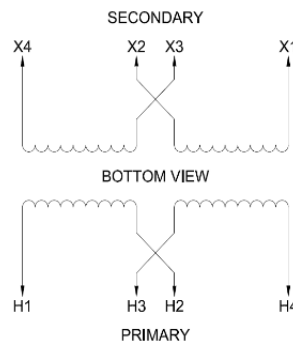

DIMENSIONS IN in(mm)

A	B	C	D	E	F	G	H	J
19.00(483)	13.38(340)	10.52(267)	10.46(266)	5.43(138)	15.82(402)	1.63(41)	17.75(451)	.63(16)
K	L	M	N	P	Q	R		
3.38(86)	1.88(48)	.75, 1.25 (19, 32)	2.50(64)	3.46(88)	1.00, 1.50 (25, 38)	3.75(95)		
						S	T	
						2.00(51)	.65(17)	

WDG	VOLTS	CONNECT	LINE
PRI	480	H2-H3	H1-H4
	240	H1H3-H2H4	
SEC	240	X2-X3	X1-X4
	120	X1X3-X2X4	
	120/240	X2-X3*	

G015K1KF1A03