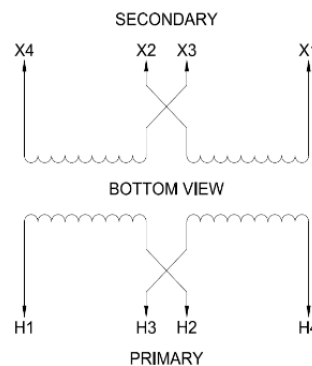

DIMENSIONS IN in(mm)

A	B	C	D	E	F
3.97 (101)	3.56 (90)	6.36 (162)	7.38 (187)	1.50 (38)	2.95 (75)
G	H	J	K	L	M
8.91 (226)	4.00 (102)	1.73 (44)	1.77 (45)	1.66(42)	1.37 (35)
N	O				
1.75 (44)	0.65 (17)				

WDG	VOLTS	CONNECT	LINE
PRI	480	H2-H3	H1-H4
	240	H1H3-H2H4	
SEC	240	X2-X3	X1-X4
	120	X1X3-X2X4	
	120/240	X2-X3*	X1-X3-X4