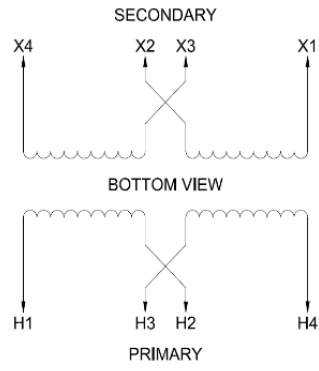

DIMENSIONS IN in(mm)

A	B	C	D	E	F
3.97 (101)	3.56 (90)	6.36 (162)	7.38 (187)	1.50 (38)	2.95 (75)
G	H	J	K	L	M
8.91 (226)	4.00 (102)	1.73 (44)	1.77 (45)	1.66(42)	1.37 (35)
N	O				
1.75 (44)	0.65 (17)				

WDG	VOLTS	CONNECT	LINE
PRI	480	H2-H3	H1-H4
	240	H1H3-H2H4	
SEC	240	X2-X3	X1-X4
	120	X1X3-X2X4	
	120/240	X2-X3*	