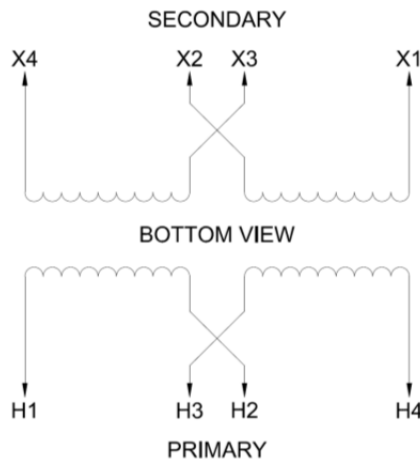

DIMENSIONS IN INCHES (mm)

A	B	C	D	E	F	G	H	J	K	L
6,58(167)	4,75(121)	4,91(125)	5,91(150)	7,03(179)	2,30(58)	—(—)	—(—)	—(—)	—(—)	4,18(106)
M	N	P	Q	R	S	T	U	V		
1,09(28)	3,18(81)	—(—)	2,40(61)	2,24(57)	0,66(17)	8,75(222)	6,60(168)	2,37(60)		

WDG	VOLTS	CONNECT	LINE
PRI	480	H2-H3	H1-H4
	240	H1H3-H2H4	H1-H4
SEC	240	X2-X3	X1-X4
	120	X1X3-X2X4	X1-X4
	120/240	X2-X3 *	X1-X3-X4

* THREE WIRE OPERATION

G500A1KF1A02