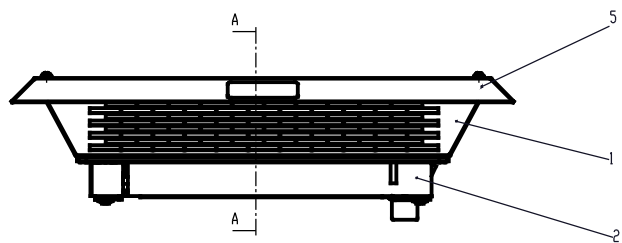

REVISIONEN				
BEREICH	VERSION	BESCHREIBUNG	DATUM	GEMACHT
	1		14.02.2007	
	1-B		14.02.2007	

		Bauteilnummer / Identifizierung ISB 2768-n	Zeichnungsnummer 12	Teilname 12
Zeichnung / Beschreibung ISB 2768-n	Bauteilname ISB 2768-n	Bauteilnummer ISB 2768-n	Zeichnung / Beschreibung PTIF 60500 230 AC FM PTIF 60500 230 AC FM	Teilname 12
Bauteilnummer AM00074	Bauteilname ISB 2768-n	Bauteilnummer ISB 2768-n	Zeichnung / Beschreibung 30184-100 01-B	Teilname 12
Pfannenberg		Pfannenberg		