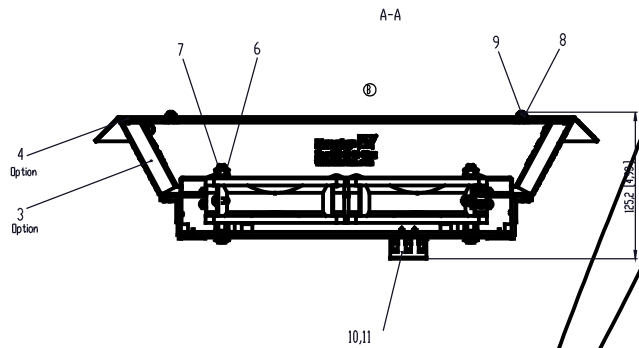

REVISIONEN				
BEREICH	VERSION	BESCHREIBUNG	DATUM	GEMACHT
	1		14.02.2007	
	1-B		14.02.2007	

		Bauteilnummer / Identifizierung ISB 2768-n	Zeichnungsnummer 12	Teilname 12
Zeichnung / Beschreibung ISB 2768-n	Bauteilname ISB 2768-n	Bauteilnummer ISB 2768-n	Zeichnung / Beschreibung PTIF 60500 230 AC FM PTIF 60500 230 AC FM	Teilname 12
Bauteilnummer AM00074	Bauteilname ISB 2768-n	Bauteilnummer ISB 2768-n	Zeichnung / Beschreibung 30184-100 01-B	Teilname 12
Pfannenberg		Pfannenberg		