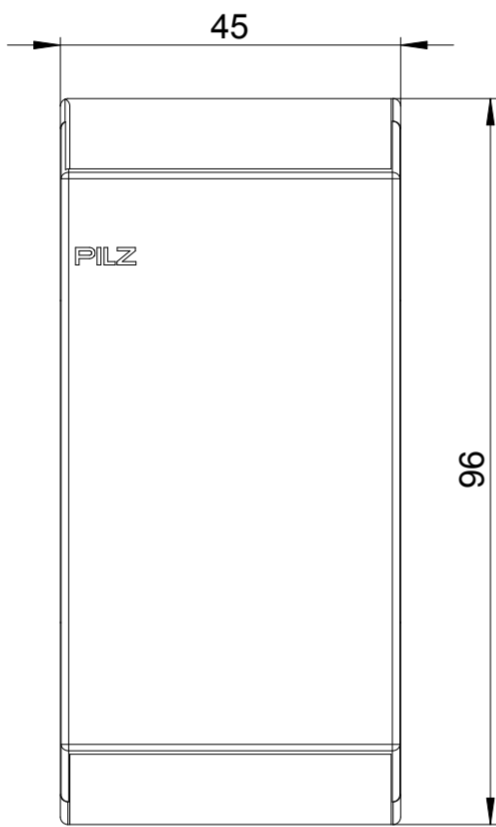

1 2 3 4 5 6 7 8

A
B
C
D
E
F

-	20160204	24.06.2016	EP-MK	EP-MK	Neue Zeichnung.	
Index	ECO no.	Date	Editor	Checked	New drawing.	
Scale	1:1			Date	Name	MODEL: 2022963 DRW: 2022964
Material		Created	24.06.2016	EP-MK	Internet Dokument Internet document P05/45 Flach	
		Checked	24.06.2016	EP-MK		
		Norm	-	-		
Surface		All dimensions are in mm			Doc.-No.	2022964
		Unspecified tolerance			Page	1
					Mat.-No.	-
					of	1