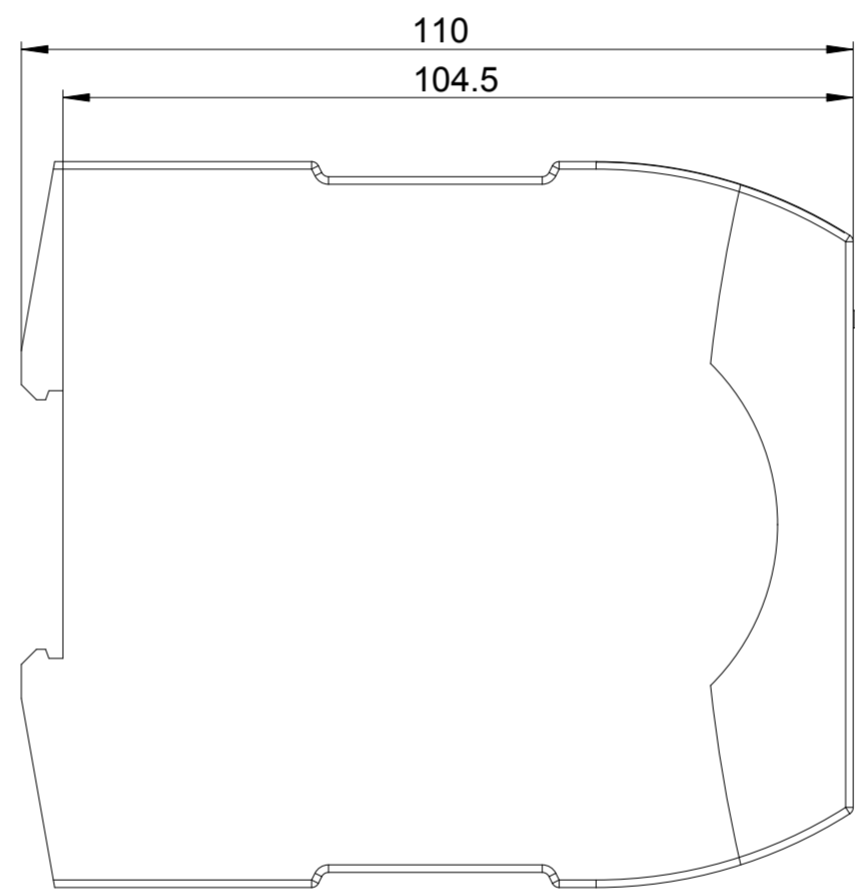

1 2 3 4 5 6 7 8

A
B
C
D
E
F

-	20160204	24.06.2016	EP-MK	EP-MK	Neue Zeichnung.	
Index	ECO no.	Date	Editor	Checked	New drawing.	
Scale	1:1			Date	Name	MODEL: 2022963 DRW: 2022964
Material		Created	24.06.2016	EP-MK	Internet Dokument Internet document P05/45 Flach	
		Checked	24.06.2016	EP-MK		
		Norm	-	-		
Surface		All dimensions are in mm			Doc.-No.	2022964
		Unspecified tolerance			Page	1
					Mat.-No.	-
					of	1

Observe protection note to DIN 34