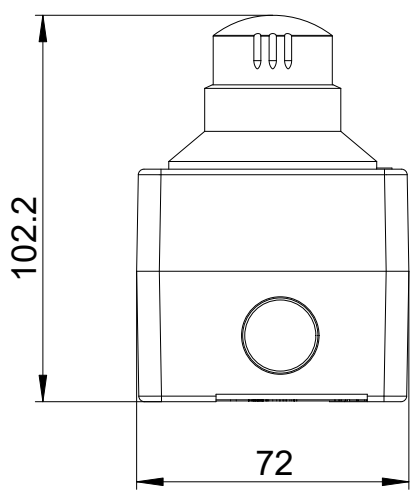

1 2 3 4

A
B
C
D

-	20210359	28.10.2021	PD-SUP-MD	PD-SUP-MD	Neue Zeichnung new drawing			
Index	ECO no.	Date	Editor	Checked	Date	Name	MODEL: 2031850	DRW: 2031851
Scale	1:2		Created	28.10.2021	PD-SUP-MD	PIT es Set4.2: es3.11 / box / 2 n/c 1 n/		
Material	-	-	Checked	28.10.2021	PD-SUP-MD	PIT es Set4.2: es3.11 / box / 2 n/c 1 n/		
	-	-	Norm	-	-	-		
	All dimensions are in mm		Unspecified tolerance			Doc.-No.	2031851	Page 1
Surface	-	-				Mat.-No.	400521	of 1