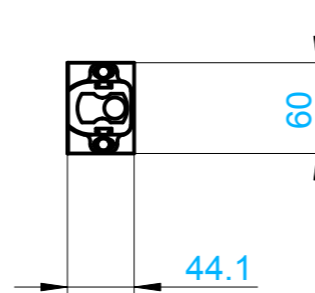

1 2 3 4 5 6 7 8

A

A

B

B

C

C

D

D

E

E

Nur Muting Sensor Reflex/Reflektor auf einer Seite dargestellt /
only Muting Sensor Reflex/Reflector on one side visible

F

F

-	20140095	14.05.2014	EP-SUP-MD	EP-SUP-MD	neue Zeichnung new drawing	
Index	ECO no.	Date	Editor	Checked	Date	Name
Scale	1:5		Created		14.05.2014	EP-SUP-MD
Material	-		Checked		14.05.2014	EP-SUP-MD
Surface	-		Norm		-	-
Observe protection note to DIN 34			All dimensions are in mm		Unspecified tolerance	
				MODEL: 2015923		DRW: 2015924
				Internet Dokument Internet Document PSEN op2.2 T-Muting Set		 Page 1 of 1
				Doc.-No. 2015924		
				Mat.-No. -		

1

2

3

4