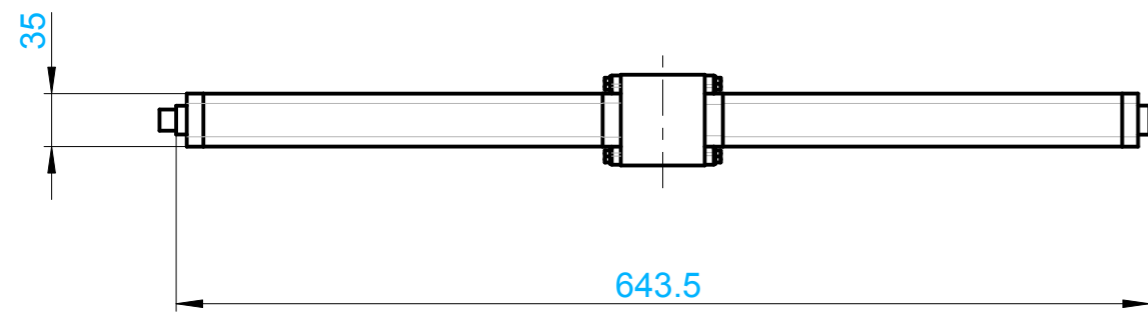

D

D

E

E

Nur Muting Sensor Reflex/Reflektor auf einer Seite dargestellt /
only Muting Sensor Reflex/Reflector on one side visible

F

F

-	20140095	14.05.2014	EP-SUP-MD	EP-SUP-MD	neue Zeichnung new drawing	
Index	ECO no.	Date	Editor	Checked	Date	Name
Scale	1:5		Created		14.05.2014	EP-SUP-MD
Material	-		Checked		14.05.2014	EP-SUP-MD
Surface	-		Norm		-	-
Observe protection note to DIN 34			All dimensions are in mm		Unspecified tolerance	
				MODEL: 2015923		DRW: 2015924
				Internet Dokument Internet Document PSEN op2.2 T-Muting Set		 Page 1 of 1
				Doc.-No. 2015924		
				Mat.-No. -		

1

2

3

4