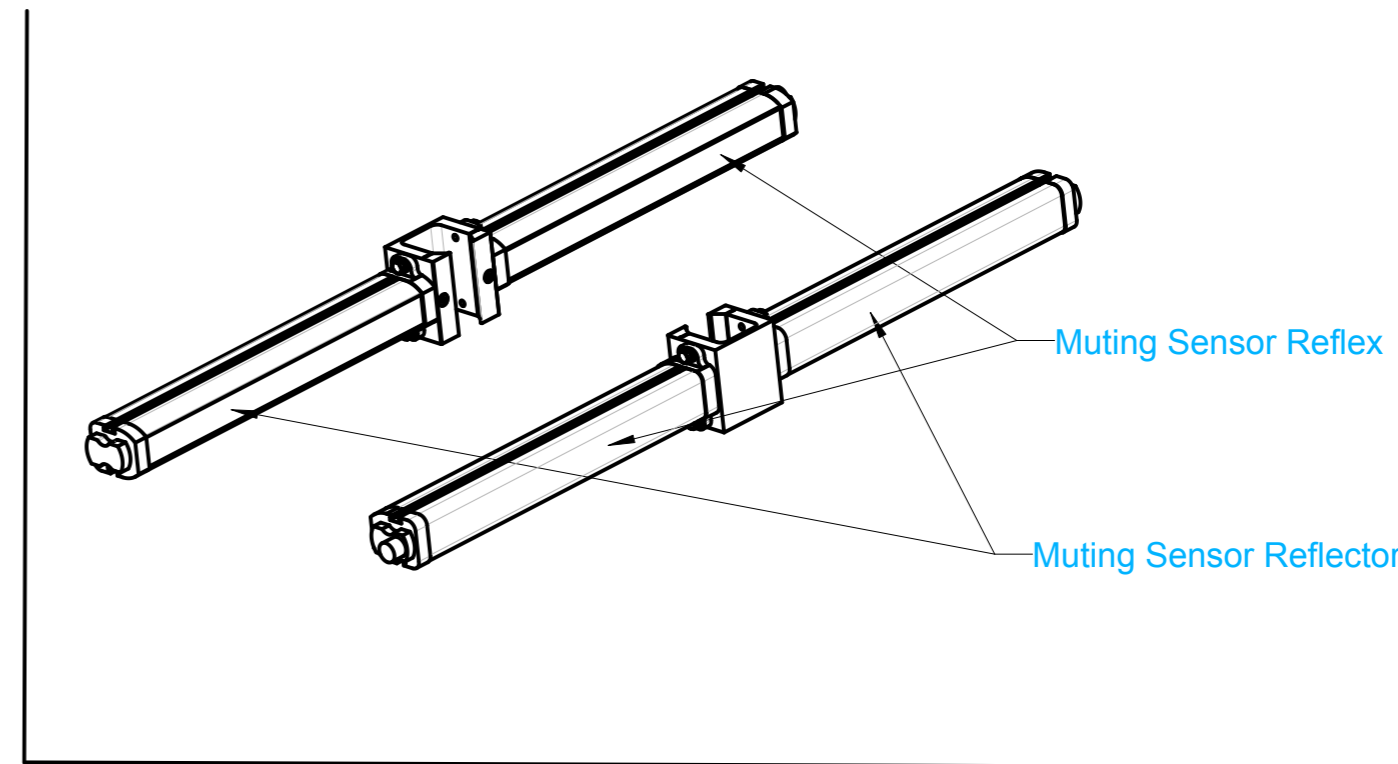

1 2 3 4 5 6 7 8

A

A

B

B

C

C