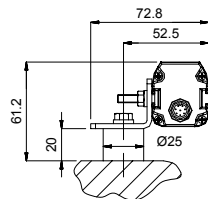

## BRACKET KIT PSEN 4

Standardbefestigungswinkel (Bracket kit PSEN 4)

Standardbefestigungswinkel (Bracket kit PSEN 4) +  
 verstellbare Halterung (Bracket kit PSEN 4 adjust.) +  
 schwingungsdämpfende Halterung (Bracket kit PSEN 4 anti  
 vibr.)

856000650 rev.00

Standardbefestigungswinkel (Bracket kit PSEN 4) +  
 verstellbare Halterung (Bracket kit PSEN 4 adjust.)

Standardbefestigungswinkel (Bracket kit PSEN 4) +  
 schwingungsdämpfende Halterung (Bracket kit PSEN 4 anti vibr.)