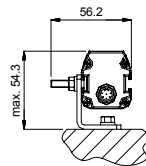

Standard bracket (Bracket kit PSEN 4) +
orientable support (Bracket kit PSEN 4 adjust.)