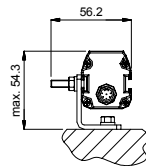

## BRACKET KIT PSEN 4

Standardbefestigungswinkel (Bracket kit PSEN 4)

Standardbefestigungswinkel (Bracket kit PSEN 4) +  
 verstellbare Halterung (Bracket kit PSEN 4 adjust.) +  
 schwingungsdämpfende Halterung (Bracket kit PSEN 4 anti  
 vibr.)

856000650 rev.00

Standardbefestigungswinkel (Bracket kit PSEN 4) +  
 verstellbare Halterung (Bracket kit PSEN 4 adjust.)

Standardbefestigungswinkel (Bracket kit PSEN 4) +  
 schwingungsdämpfende Halterung (Bracket kit PSEN 4 anti vibr.)