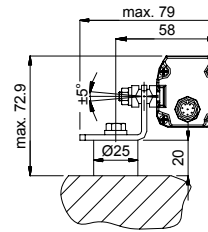

## BRACKET KIT PSEN 4

Standardbefestigungswinkel (Bracket kit PSEN 4)

Standardbefestigungswinkel (Bracket kit PSEN 4) +  
 verstellbare Halterung (Bracket kit PSEN 4 adjust.) +  
 schwingungsdämpfende Halterung (Bracket kit PSEN 4 anti  
 vibr.)

856000650 rev.00

Standardbefestigungswinkel (Bracket kit PSEN 4) +  
 verstellbare Halterung (Bracket kit PSEN 4 adjust.)

Standardbefestigungswinkel (Bracket kit PSEN 4) +  
 schwingungsdämpfende Halterung (Bracket kit PSEN 4 anti vibr.)