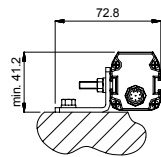

## BRACKET KIT PSEN 4

Standardbefestigungswinkel (Bracket kit PSEN 4)

Standardbefestigungswinkel (Bracket kit PSEN 4) +  
 verstellbare Halterung (Bracket kit PSEN 4 adjust.) +  
 schwingungsdämpfende Halterung (Bracket kit PSEN 4 anti  
 vibr.)

856000650 rev.00

Standardbefestigungswinkel (Bracket kit PSEN 4) +  
 verstellbare Halterung (Bracket kit PSEN 4 adjust.)

Standardbefestigungswinkel (Bracket kit PSEN 4) +  
 schwingungsdämpfende Halterung (Bracket kit PSEN 4 anti vibr.)