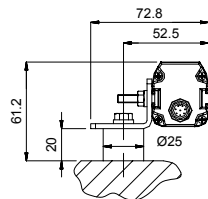

BRACKET KIT PSEN 4

Standard bracket (Bracket kit PSEN 4) +
orientable support (Bracket kit PSEN 4 adjust.)

856000650 rev.00