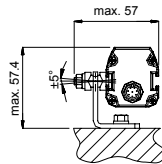

## BRACKET KIT PSEN 4

Standardbefestigungswinkel (Bracket kit PSEN 4)

Standardbefestigungswinkel (Bracket kit PSEN 4) +  
 verstellbare Halterung (Bracket kit PSEN 4 adjust.) +  
 schwingungsdämpfende Halterung (Bracket kit PSEN 4 anti  
 vibr.)

856000650 rev.00

Standardbefestigungswinkel (Bracket kit PSEN 4) +  
 verstellbare Halterung (Bracket kit PSEN 4 adjust.)

Standardbefestigungswinkel (Bracket kit PSEN 4) +  
 schwingungsdämpfende Halterung (Bracket kit PSEN 4 anti vibr.)