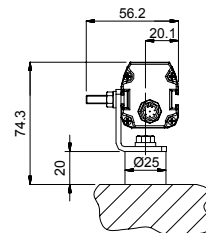

## BRACKET KIT PSEN 4

Standardbefestigungswinkel (Bracket kit PSEN 4)

Standardbefestigungswinkel (Bracket kit PSEN 4) +  
 verstellbare Halterung (Bracket kit PSEN 4 adjust.) +  
 schwingungsdämpfende Halterung (Bracket kit PSEN 4 anti  
 vibr.)

856000650 rev.00

Standardbefestigungswinkel (Bracket kit PSEN 4) +  
 verstellbare Halterung (Bracket kit PSEN 4 adjust.)

Standardbefestigungswinkel (Bracket kit PSEN 4) +  
 schwingungsdämpfende Halterung (Bracket kit PSEN 4 anti vibr.)