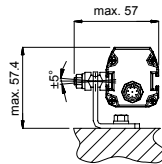

Standard bracket (Bracket kit PSEN 4) +
orientable support (Bracket kit PSEN 4 adjust.)