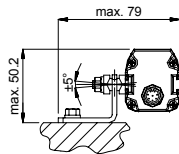

## BRACKET KIT PSEN 4

Standardbefestigungswinkel (Bracket kit PSEN 4)

Standardbefestigungswinkel (Bracket kit PSEN 4) +  
 verstellbare Halterung (Bracket kit PSEN 4 adjust.) +  
 schwingungsdämpfende Halterung (Bracket kit PSEN 4 anti  
 vibr.)

856000650 rev.00

Standardbefestigungswinkel (Bracket kit PSEN 4) +  
 verstellbare Halterung (Bracket kit PSEN 4 adjust.)

Standardbefestigungswinkel (Bracket kit PSEN 4) +  
 schwingungsdämpfende Halterung (Bracket kit PSEN 4 anti vibr.)