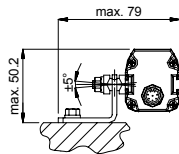

Standard bracket (Bracket kit PSEN 4) +
orientable support (Bracket kit PSEN 4 adjust.)