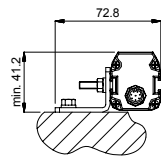

BRACKET KIT PSEN 4

Standard bracket (Bracket kit PSEN 4)