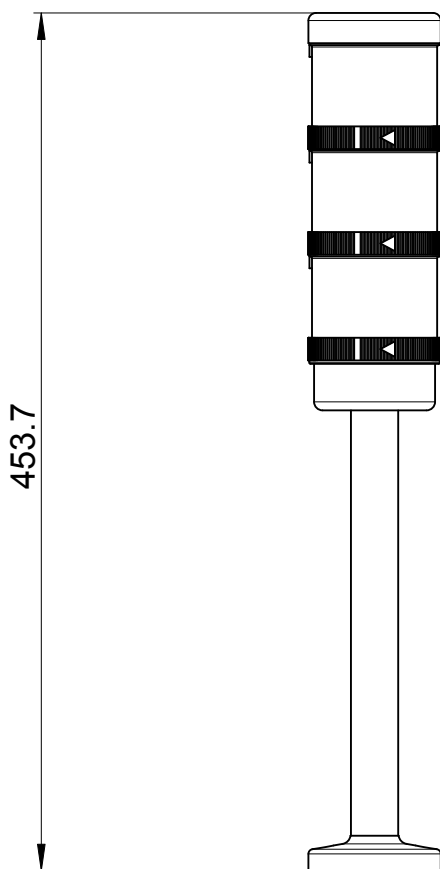

-	20130288	28.08.2014	PD-MD	PD-MD	Neue Zeichnung new drawing			
Index	ECO no.	Date	Editor	Checked	Date	Name	MODEL: 2016479	DRW: 2016480
Scale	1:4		Created	28.08.2014	PD-MD	Internet Dokument internet document PIT si3.1 indicator light unit		
Material	-	-	Checked	28.08.2014	PD-MD			
Surface	-	-	Norm	-	-			
All dimensions are in mm			Unspecified tolerance			Doc.-No. 2016480		Page 1
ISO 2768 - mH			-			Mat.-No. -		of 1